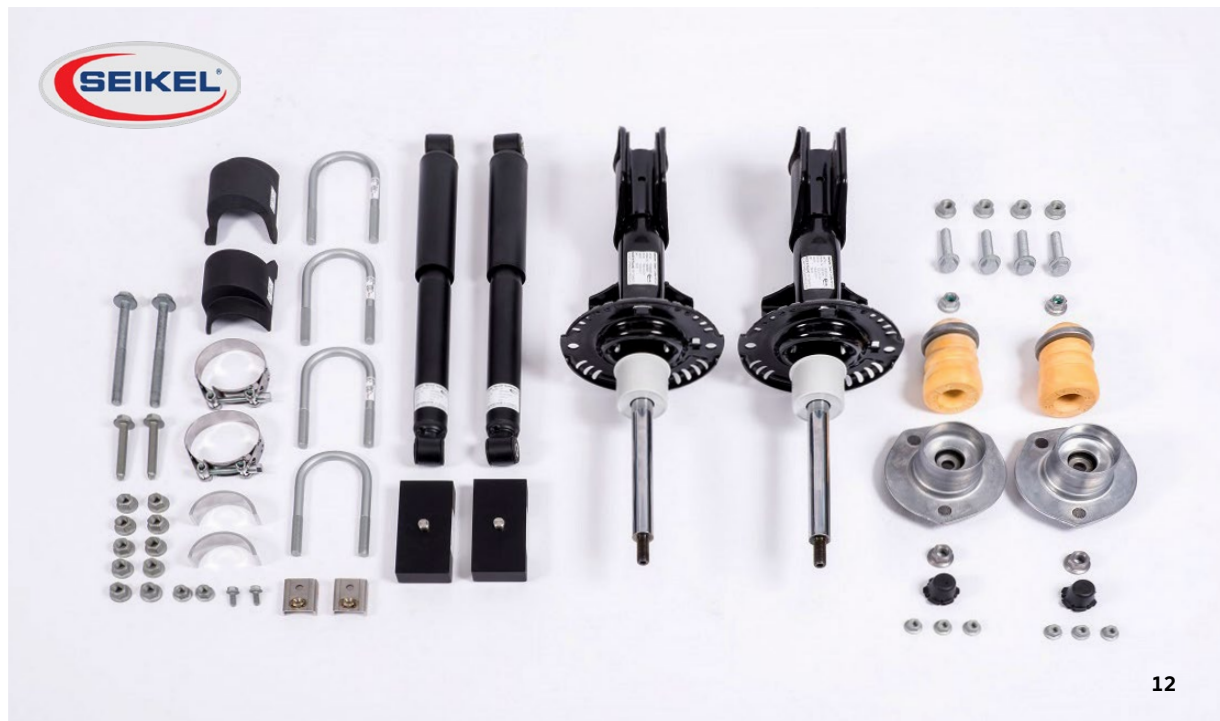

11

12

13

14

11	Alumīnija aizsargs dzinējam „Desert Plus”	14610018	1924 €
12	Bezceļu komplekts	10610000	3181 €
13	Aizmugurējo amortizatoru aizsargi	14610005	90 €
14	Sliiekšņu un sānu paneļu aizsargi	14610008	2332 €