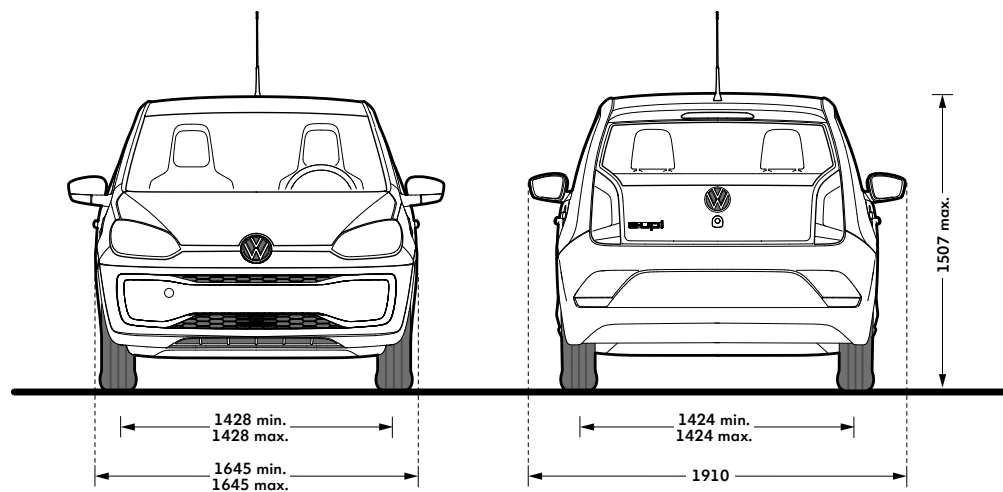

e-up!

Izmēri

e-up!

We Connect App

Brauciena dati

Reģistrē braucienus un informē par ātrumu, patēriņu un rekuperāciju.

Uzlāde

Nolasa pašreizējo uzlādes un akumulatora stāvokli. Izbraukšanas laiku programmēšana maksimālam komfortam.