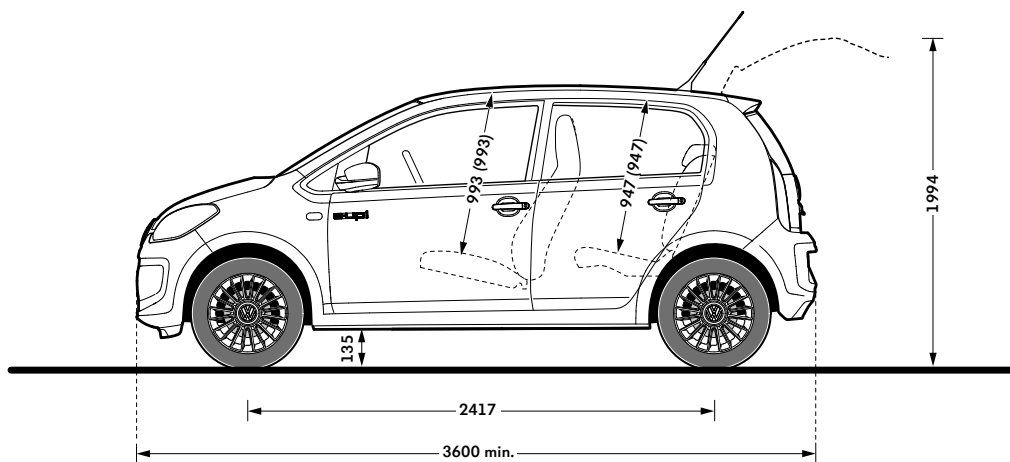

e-up!

Izmēri