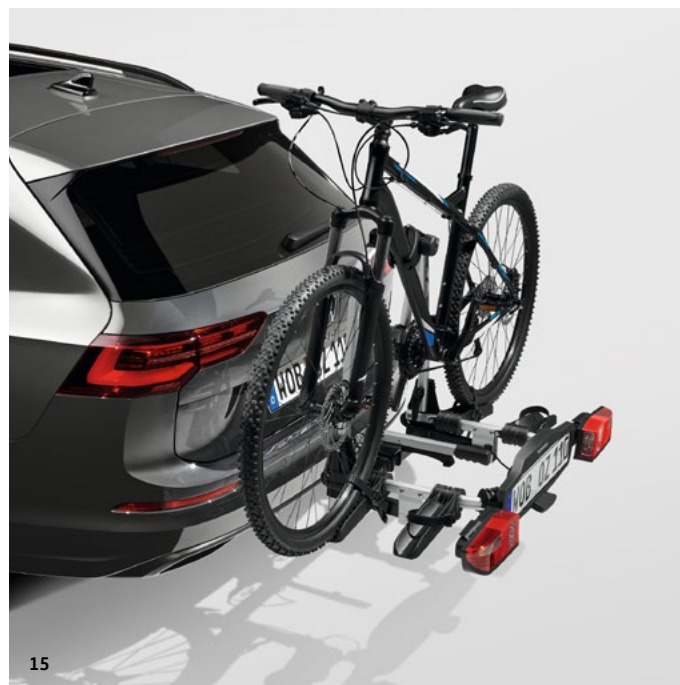

Golf Variant Oriģinālie aksesuāri

15 Divriteņa turētājs uz sakabes āķa 2 divriteņiem

Volkswagen oriģinālais Compact II divriteņa turētājs ir neliels, viegls un kompakts. Ar to var pārvadāt līdz 2 divriteņiem. Salocīšanas sistēma nodrošina to, ka aizmugures lukturus, divriteņa sliedes un balsta rāmi var pilnīgi salocīt un ievietot, piemēram, bagāžas nodalījumā. Ir iekļauta praktiska pārnēsāšanas soma. Maksimālā slodze – 60 kg. Paša turētāja svars – 14 kg.

3C0071105B

978 €

16 Divriteņa turētājs

Volkswagen oriģinālais divriteņa turētājs divriteņa pārvadāšanai vertikālā pozīcijā uz automašīnas jumta valdzina ar tā unikāli izstrādāto rāmja turētāju un ratu sliedi, automātiski nodrošinot pareizu divriteņa pozīciju. Divriteņa nostiprināšana notiek ar inovatīvi izstrādātas rotējošas pogas ar griezes momenta kontroli palīdzību, tā nodrošinot kārtīgu divriteņa piestiprināšanu. Pateicoties ērtajam uzstādīšanas augstumam, divriteņa nostiprināšana ir viegla un bez piepūles pat uz lielākām automašīnām. Ar izcilēm City Crash Plus testa rezultātiem divriteņa turētājs atbilst augstākajiem Volkswagen standartiem. Divriteņu rāmjiem līdz 100 mm (ovāliem) / 80 mm (apaļiem).

000071128F

273 €

16