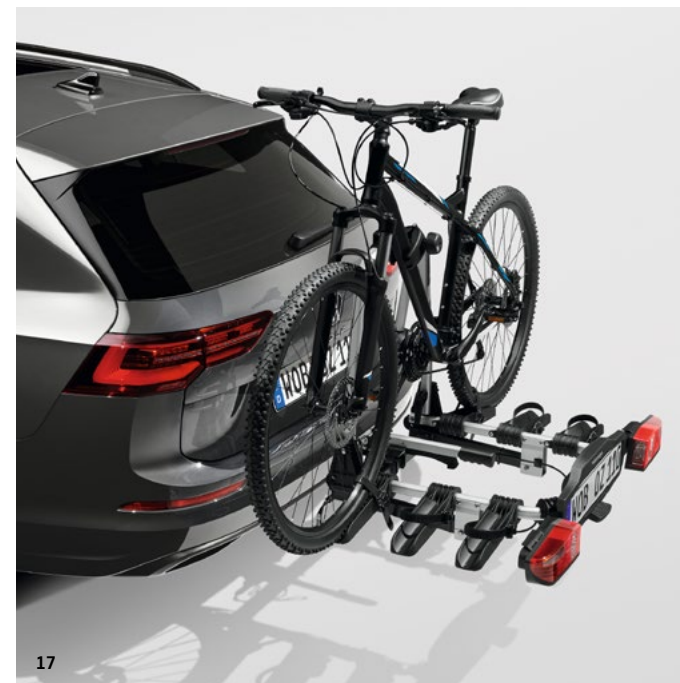

17 Divriteņa turētājs uz sakabes āķa 3 divriteņiem

Volkswagen oriģinālais Compact III divriteņa turētājs ir neliels, viegls un kompakts. Ar to var pārvadāt līdz 3 divriteņiem. Salocīšanas sistēma nodrošina to, ka aizmugures lukturus, divriteņa sliedes un balsta rāmi var pilnīgi salocīt un ievietot, piemēram, bagāžas nodalījumā. Ir iekļauta praktiska pārnēsāšanas soma. Maksimālā slodze – 54 kg. Paša turētāja svars – 16 kg.

3C0071105C

1 146 €