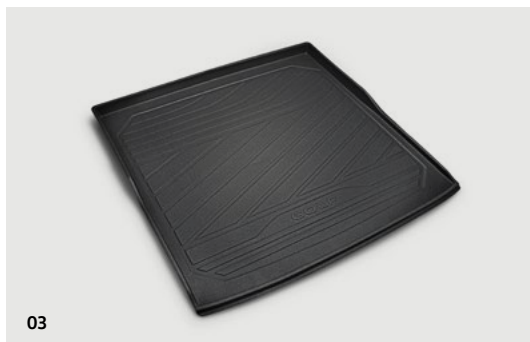

Dubļu aizsargi, priekšpuse

5H0075111

51 €

Dubļu aizsargi, aizmugure

5H9075101

56 €

Golf Variant Oriģinālie aksesuāri

03 Bagāžas nodalījuma ieklājs