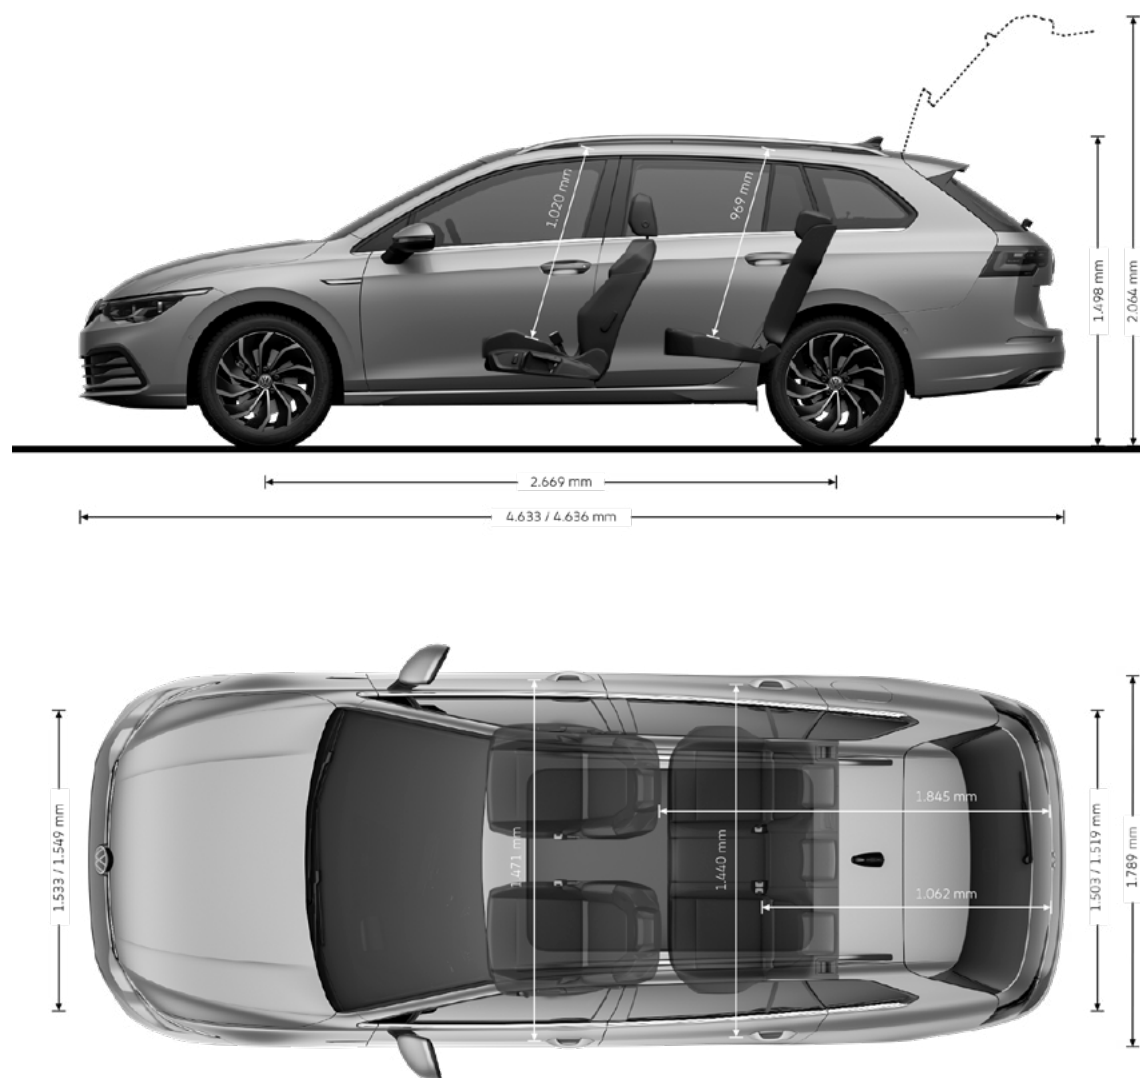

Sava,
Eskimo Stud,
Ar radzēm

1 042 €

Sava,
Eskimo ice,
mīkstas

1 039 €

5G0071496B 828/GY790432/GY790433/GY791443/791444

Golf Variant

Izmēri

www.volkswagen.lv