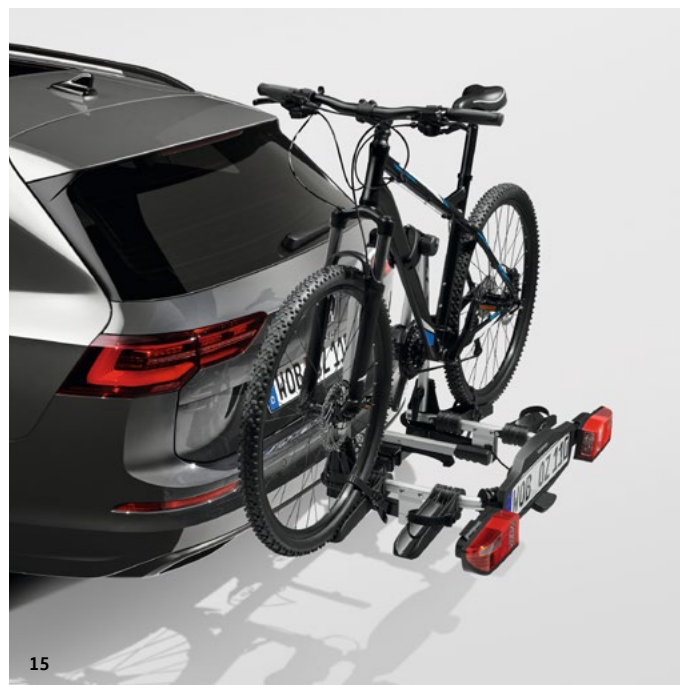

Golf Variant Oriģinālie aksesuāri

15 Divriteņa turētājs uz sakabes āķa 2 divriteņiem

Volkswagen oriģinālais Compact II divriteņa turētājs ir neliels, viegls un kompakts. Ar to var pārvadāt līdz 2 divriteņiem. Salocīšanas sistēma nodrošina to, ka aizmugures lukturus, divriteņa sliedes un balsta rāmi var pilnīgi salocīt un ievietot, piemēram, bagāžas nodalījumā. Ir iekļauta praktiska pārnēsāšanas soma. Maksimālā slodze- 60 kg. Paša turētāja svars- 14 kg.

3C0071105B

737 €

16 Divriteņa turētājs

Volkswagen oriģinālais divriteņa turētājs divriteņa pārvadāšanai vertikālā pozīcijā uz automašīnas jumta valdzina ar tā unikāli izstrādāto rāmja turētāju un ratu sliedi, automātiski nodrošinot pareizu divriteņa pozīciju. Divriteņa nostiprināšana notiek ar inovatīvi izstrādātas rotējošas pogas ar griezes momenta kontroli palīdzību, tā nodrošinot kārtīgu divriteņa piestiprināšanu. Pateicoties ērtajam uzstādīšanas augstumam, divriteņa nostiprināšana ir viegla un bez piepūles pat uz lielākām automašīnām. Ar izcilēm City Crash Plus testa rezultātiem divriteņa turētājs atbilst augstākajiem Volkswagen standartiem. Divriteņu rāmjiem līdz 100 mm (ovāliem) / 80 mm (apaļiem).

000071128F

147 €

17 Divriteņa turētājs uz sakabes āķa 3 divriteņiem

Volkswagen oriģinālais Compact III divriteņa turētājs ir neliels, viegls un kompakts. Ar to var pārvadāt līdz 3 divriteņiem. Salocīšanas sistēma nodrošina to, ka aizmugures lukturus, divriteņa sliedes un balsta rāmi var pilnīgi salocīt un ievietot, piemēram, bagāžas nodalījumā. Ir iekļauta praktiska pārnēsāšanas soma. Maksimālā slodze-54 kg. Paša turētāja svars- 16 kg.

3C0071105C

868 €