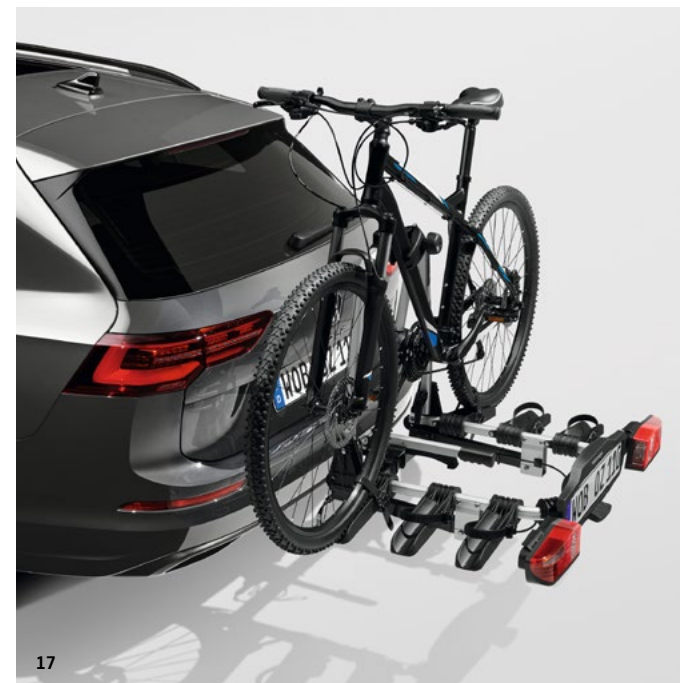

Golf Variant Oriģinālie aksesuāri

15 Divriteņa turētājs uz sakabes āķa 2 divriteņiem

Volkswagen oriģinālais Compact II divriteņa turētājs ir neliels, viegls un kompakts. Ar to var pārvadāt līdz 2 divriteņiem. Salocīšanas sistēma nodrošina to, ka aizmugures lukturus, divriteņa sliedes un balsta rāmi var pilnīgi salocīt un ievietot, piemēram, bagāžas nodalījumā. Ir iekļauta praktiska pārnēsāšanas soma. Maksimālā slodze- 60 kg. Paša turētāja svars- 14 kg.

3C0071105B

737 €

16 Divriteņa turētājs

Volkswagen oriģinālais divriteņa turētājs divriteņa pārvadāšanai vertikālā pozīcijā uz automašīnas jumta valdzina ar tā unikāli izstrādāto rāmja turētāju un ratu sliedi, automātiski nodrošinot pareizu divriteņa pozīciju. Divriteņa nostiprināšana notiek ar inovatīvi izstrādātas rotējošas pogas ar griezes momenta kontroli palīdzību, tā nodrošinot kārtīgu divriteņa piestiprināšanu. Pateicoties ērtajam uzstādīšanas augstumam, divriteņa nostiprināšana ir viegla un bez piepūles pat uz lielākām automašīnām. Ar izcilēm City Crash Plus testa rezultātiem divriteņa turētājs atbilst augstākajiem Volkswagen standartiem. Divriteņu rāmjiem līdz 100 mm (ovāliem) / 80 mm (apaļiem).

000071128F

147 €

17 Divriteņa turētājs uz sakabes āķa 3 divriteņiem

Volkswagen oriģinālais Compact III divriteņa turētājs ir neliels, viegls un kompakts. Ar to var pārvadāt līdz 3 divriteņiem. Salocīšanas sistēma nodrošina to, ka aizmugures lukturus, divriteņa sliedes un balsta rāmi var pilnīgi salocīt un ievietot, piemēram, bagāžas nodalījumā. Ir iekļauta praktiska pārnēsāšanas soma. Maksimālā slodze-54 kg. Paša turētāja svars- 16 kg.

3C0071105C

868 €