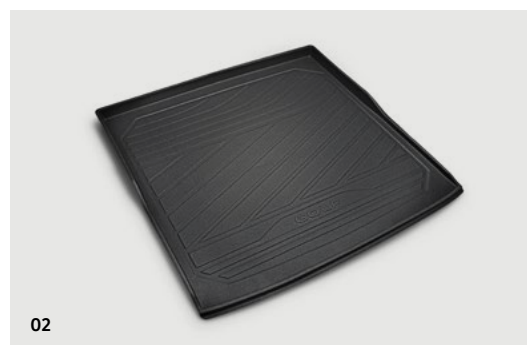

02 Bagāžas nodalījuma ieklājs

Volkswagen oriģinālais bagāžas nodalījuma ieklājs aizsargā bagāžas nodalījumu pret netīrumiem un novērš priekšmetu slīdēšanu. Plastmasas ieklājs ir izmēram precīzi atbilstošs un turklāt vēl mazgājams, neslīdošs un skābjizturīgs. Tā aptuveni 4 cm augstā mala aizsargā pret šķidrumu noplūšanu uz automašīnas grīdas. Ar iestrādātu automašīnas modeļa uzrakstu

5H9061160

71 €