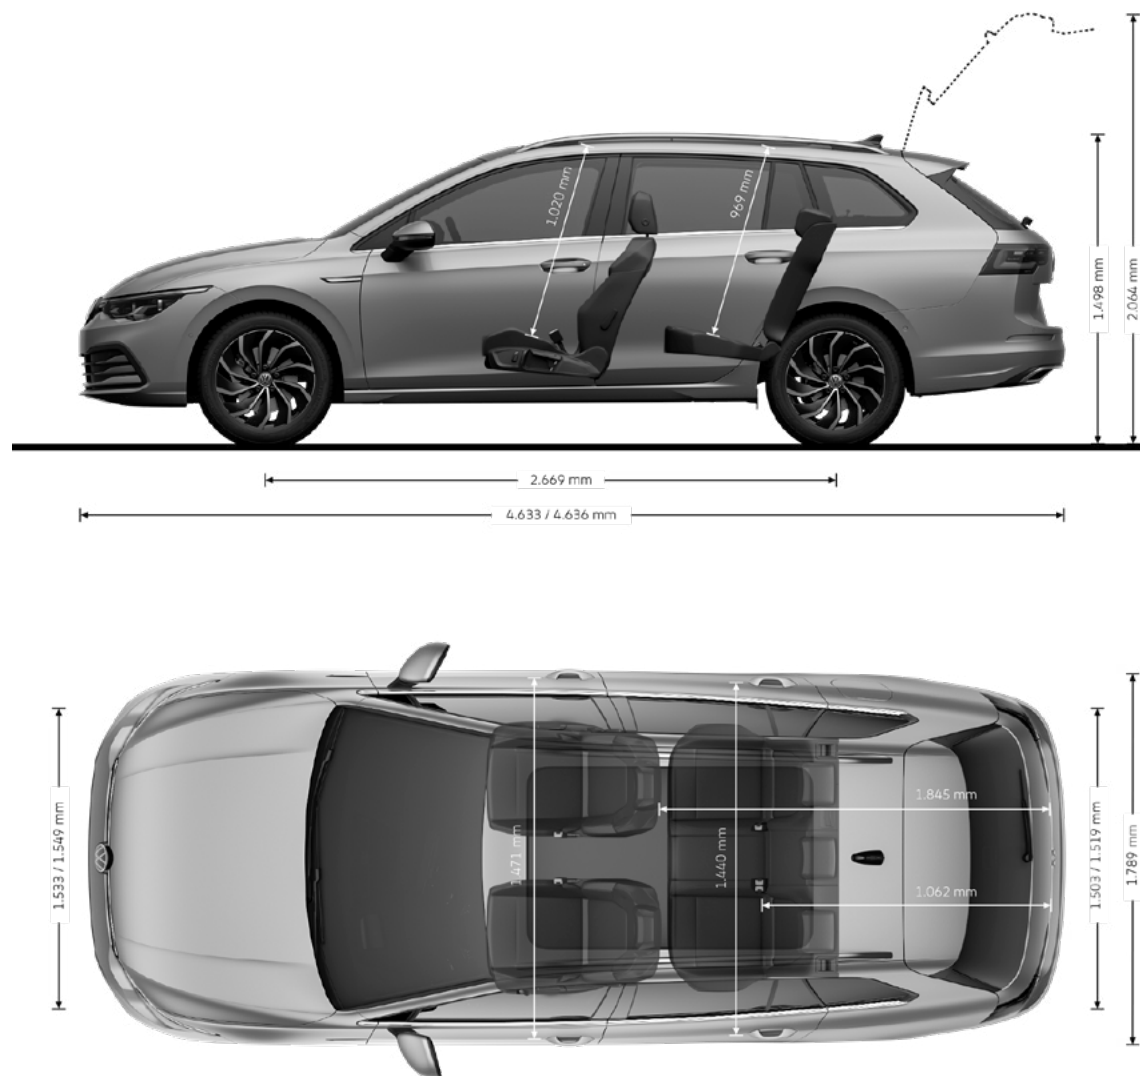

1 444 €

797524

Merano, 6J x 16 ET48,
Brilliant Silver, 205/55R16,
Goodyear
UltraGrip Ice 2,
Mīkstas

1 408 €

795202

Golf Variant

Izmēri

www.volkswagen.lv