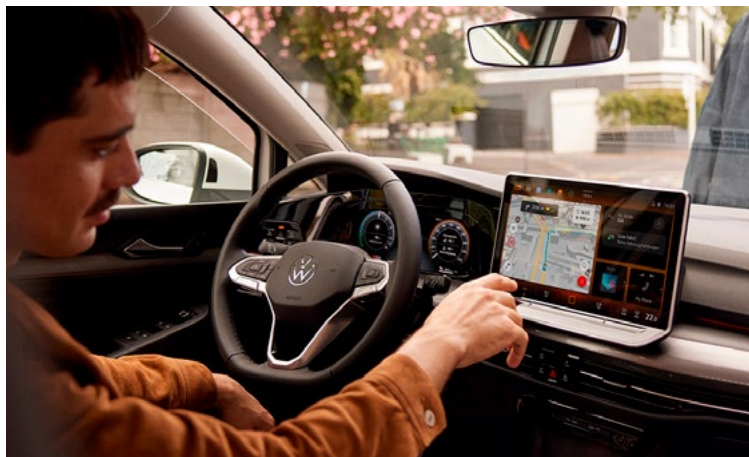

Jaunais Golf

Bāzes aprīkojums

Funkcionalitāte un cits aprīkojums

	Life
Karstumu aizzurošs vējstikls	●
Karstumaizturoši sānu un aizmugures stikli	●
Automātiskā gaisa kondicionēšanas sistēma „Climatronic” ar 3-zonu temperatūras kontroli	●
Automātiska tuvo gaismu aktivizēšana, „Leaving Home” un „Coming Home” funkcija	●
Eksterjera komforta apgaismojums	●
Izgaismoti durvju rokturi	●
Lietus sensors	●
Elektriski regulējami, apsildāmi un nolokāmi ārējie atpakaļskata spoguļi ar atmiņas funkciju	●
Apsildāmi priekšējie sēdekļi	●
Stāvvietā novietošanas sensori priekšā un aizmugurē	●
Digitāls mērsinstrumentu panelis „Pro” (26cm) ar dažādiem displeja profiliem	●
Radio „Ready 2 Discover”	●
- informācijas un izklaides sistēma ar 32 cm skārienekrānu	
- sagatavots navigācijas aktivizēšanai	
- 6 +1 skaļruņi