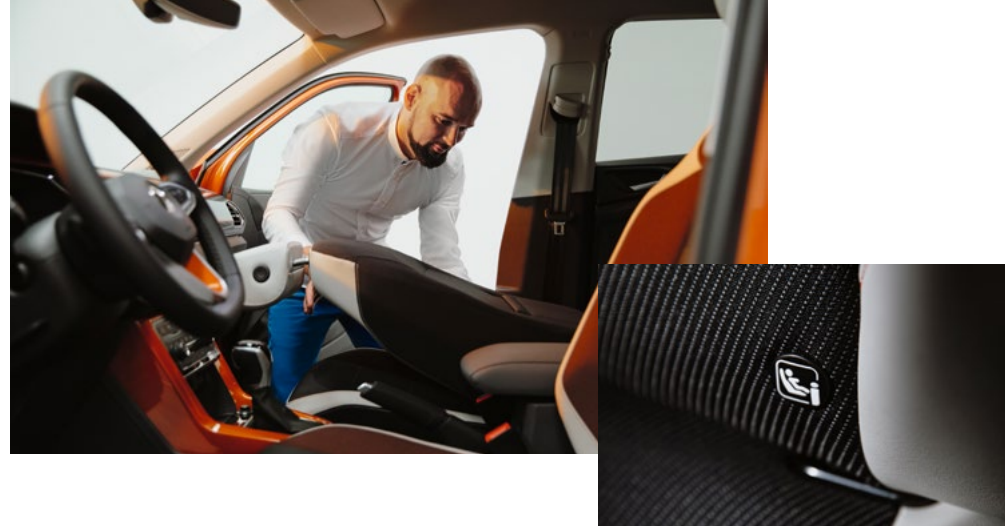

T-Cross

Bāzes aprīkojums

Drošība

	City	Life	Design
Ražotāja signalizācija ar salona uzraudzību un pretaidzīšanas aizsardzību, centrālā atslēga	●	●	●
Elektroniskā stabilitātes kontrole (ESC)	●	●	●
Automātiskā pretatpakaļripošanas sistēma „Hill start assist”	●	●	●
Priekšējie drošības spilveni (līdzbraucējiem atslēdzams)	●	●	●
Galvas drošības spilvenu sistēma priekšā un aizmugurē sēdošajiem, sānu drošības spilveni priekšā sēdošajiem	●	●	●
Sadursmes novēršanas brīdinājuma sistēma „Front Assist”, avārijas bremsēšana pilsētā	●	●	●
Gājēju uzraudzības sistēma	●	●	●
Atkārtotas sadursmes novēršanas sistēma (Multi-collision brake)	●	●	●
Braukšanas joslu uzturēšanas asistents „Lane Assist”	●	●	●
eCall ārkārtas zvana funkcija	●	●	●
Riepu spiediena indikācija (netiešais mērījums)	●	●	●
Mazizmēra rezerves ritenis, domkrats un uzgriežņu atslēga	●	●	●
ISOFIX stiprinājumu vietas bērnu sēdekļiem aizmugurējā sēdekļī un priekšējā pasažiera sēdekļī	●	●	●
Vadītāja noguruma detektors			●