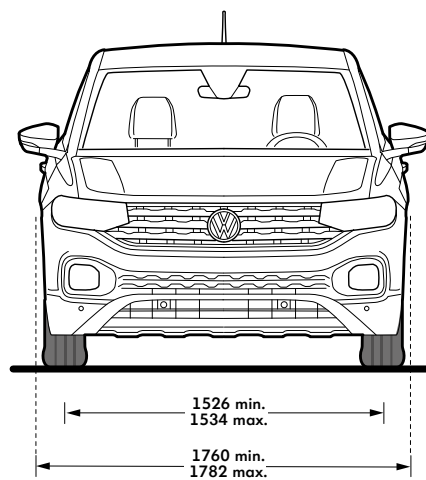

1 316 €

797525

Merano, 6.5J x 16 ET42,
Brilliant Silver, 215/60 R16,
Goodyear
UltraGrip Ice 2,
Mīkstas

1 276 €

793706

T-Cross

Izmēri

www.volkswagen.lv