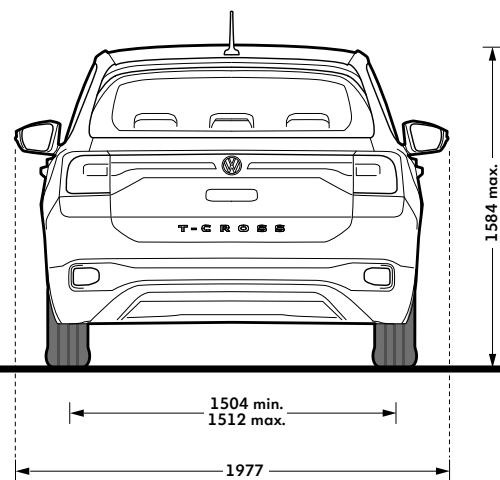

T-Cross

Izmēri