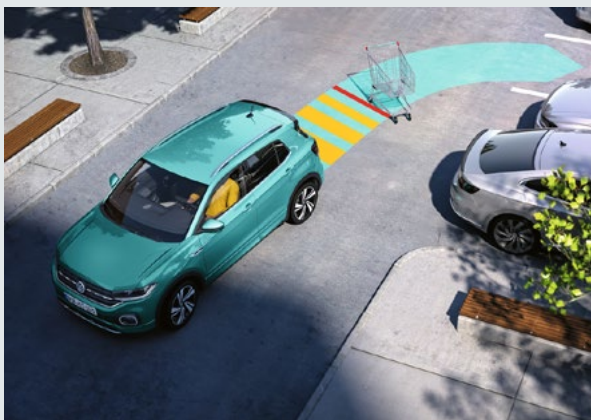

T-Cross

Volkswagen īpašie piedāvājumi

Ietaupiet līdz
-25%

„Comfort“ pakete City līnijai

City
W52

Ziemas pakete ar priekšējo sēdekļu apsildi	(WW2)
Stāvvietā novietošanas pakete: stāvvietā novietošanas sensori priekšā un aizmugurē un elektriski regulējami, apsildāmi un nolokāmi ārējie atpakaļskata spoguļi	(WF1)
Aptumšoti aizmugures un aizmugures sānu stikli	(4KF)

Cena EUR ar PVN
~~1 292 €~~

Akcijas cena €
968 €

„Comfort“ pakete Life līnijai

Life
W53

„Ready 2 Discover“ ar 20.3 cm skārienekrānu	(RBB)
Automātiskā gaisa kondicionēšanas sistēma „Climatronic“ ar 2-zonu temperatūras kontroli	(9AK)
Adaptīvā kruīza kontrole	(PF2)
Ziemas pakete ar priekšējo sēdekļu apsildi	(WW2)
Aptumšoti aizmugures un aizmugures sānu stikli	(4KF)

Cena EUR ar PVN
~~1 608 €~~

Akcijas cena €
1 200 €

„Comfort“ pakete Design līnijai

Design
W54

Atpakaļskata kamera	(KA1)
Digitāls mērsinstrumentu panelis: aktīvais info displejs	(9S0)
Bezatslēgas piekļuves un dzinēja startēšanas sistēma „Keyless Access“	(4F2)
Mobilā telefona bezvadu uzlādes funkcija	(9ZV)

Cena EUR ar PVN
~~1 286 €~~

Akcijas cena €
964 €