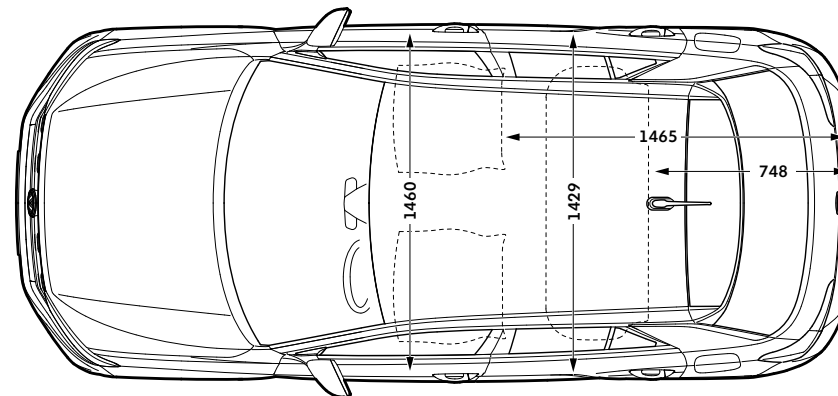

1 316 €

797525

Merano, 6.5J x 16 ET42,
Brilliant Silver, 215/60 R16,
Goodyear
UltraGrip Ice 2,
Mīkstas

1 276 €

793706

T-Cross

Izmēri

www.volkswagen.lv