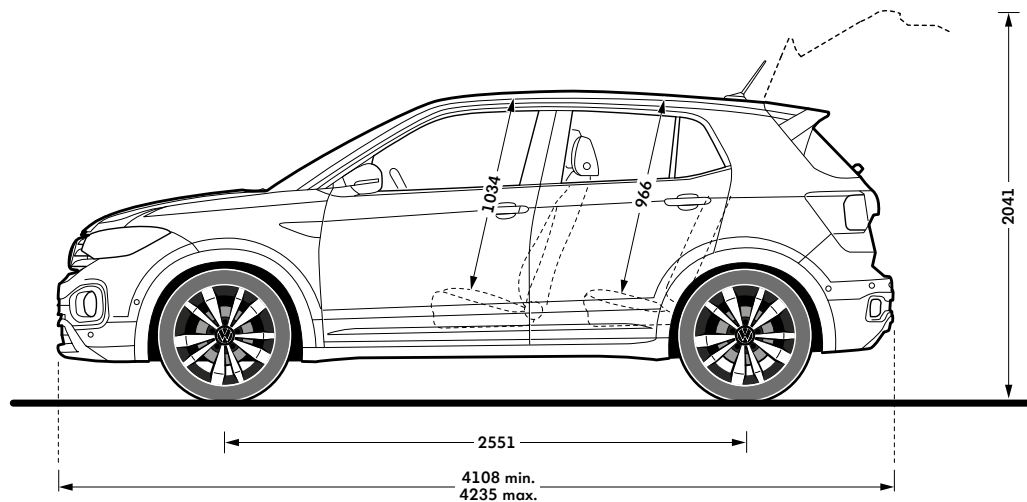

1 316 €

797525

Merano, 6.5J x 16 ET42,
Brilliant Silver, 215/60 R16,
Goodyear
UltraGrip Ice 2,
Mīkstas

1 276 €

793706

T-Cross

Izmēri

www.volkswagen.lv