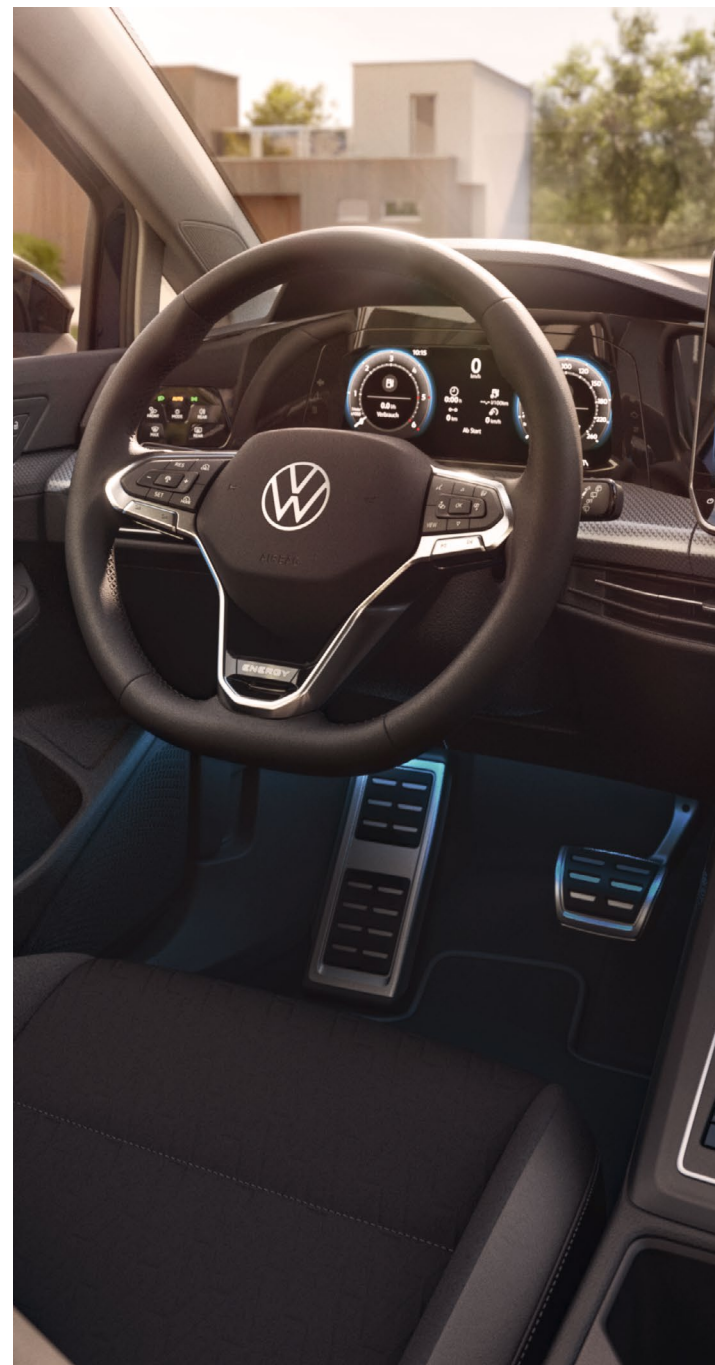

Life	Style	R
●		
	●	
		●
●		
	●	
		●
●		●
	●	
●		
	●	
		●
●	●	●
●	●	●
●		●
	●	●
		●
●	●	●
●	●	●
	●	●