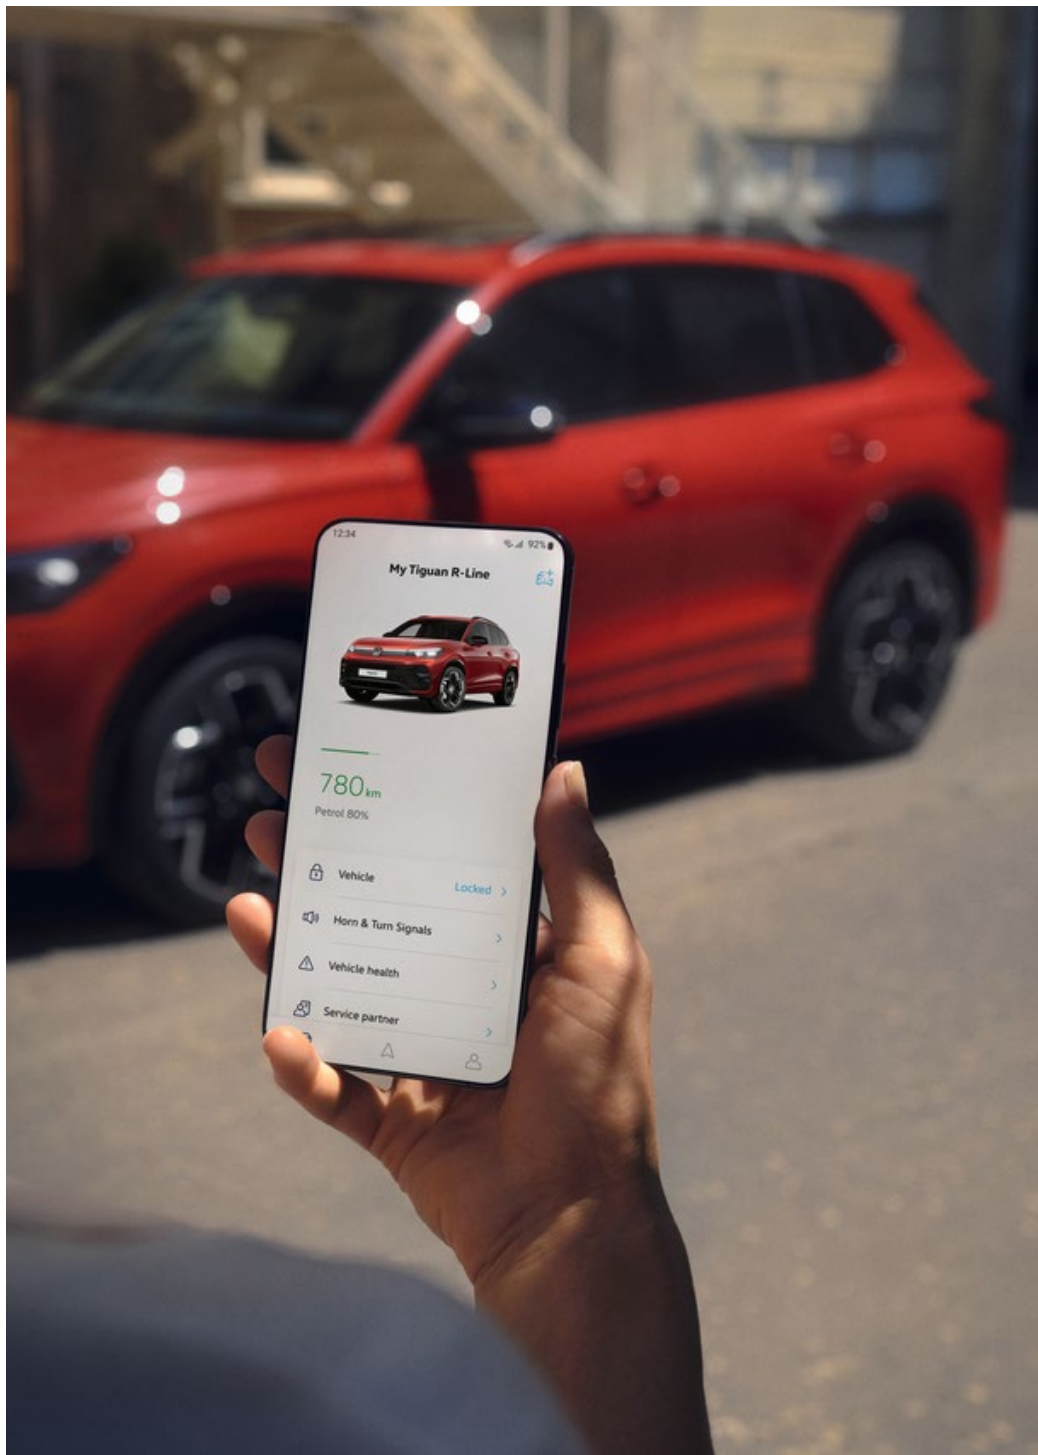

Вы можете заказать ID. Charger 2 у официального дилера Volkswagen.

Цена*

Connect 11 – 795,96 €

Connect 22 – 877,30 €

Pro 22 – 1 141,67 €

Одно приложение для Вашего Volkswagen

Комфорт

Удобный доступ к системам Вашего автомобиля, даже когда Вы не за рулём.