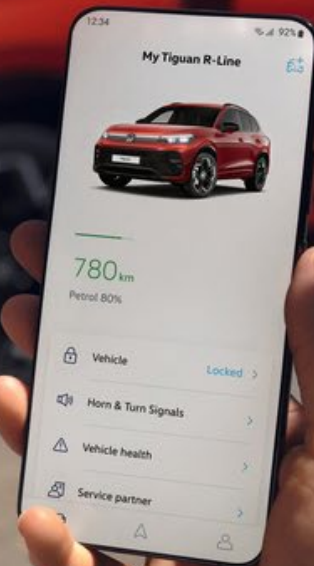

Одно приложение для Вашего Volkswagen

Комфорт

Удобный доступ к системам Вашего автомобиля, даже когда Вы не за рулём.

Безопасность

Защита для Вас и Вашего Volkswagen.

Информация

Все данные Вашего автомобиля одним взглядом.

Entertainment

Ещё больше удовольствия от Вашего Volkswagen.

Скачайте Ваше VW –
приложение сейчас

Узнать больше