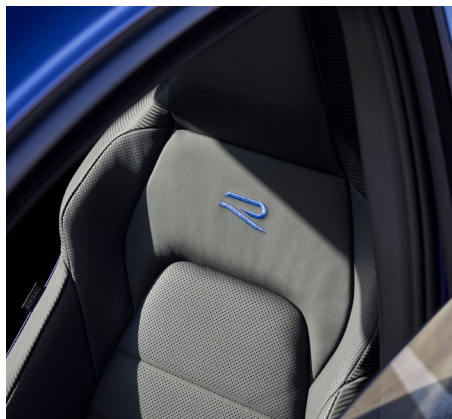

Новый Golf Variant

Опции

Отделка интерьера и сиденья

	Код	Life	Style	R	Цена с 21% НДС, EUR
Обивка из синтетической шерсти «ArtVelours Eco»	WL1	○			447
<ul style="list-style-type: none"> - Вставки обивки сидений из синтетической шерсти «ArtVelours Eco» - Спортивные передние сиденья 					
Водительское сиденье «ergoActive» с 14-позиционными регулировками	PB2	○			884
<ul style="list-style-type: none"> - Спортивные передние сиденья - Вставки обивки сидений из синтетической шерсти «ArtVelours Eco» - Водительское сиденье с продольной регулировкой бедренной опоры - Поясничная опора в водительском сиденье с электрической регулировкой - Водительское сиденье с функцией массажа 					
Кожаный интерьер «Nappa»	WL4			○	2 367
<ul style="list-style-type: none"> - Водительское сиденье с электрической регулировкой и функцией памяти - Регулируемые поясничные опоры спереди, электрорегулировка со стороны водителя - Передние сиденья с активной климатизацией 					
Складная (до полностью горизонтального положения) спинка сиденья переднего пассажира <i>не с WL1 или PB2</i>	3H2	○			92
Интерьерная подсветка (30 цветов)	PA1	○			147