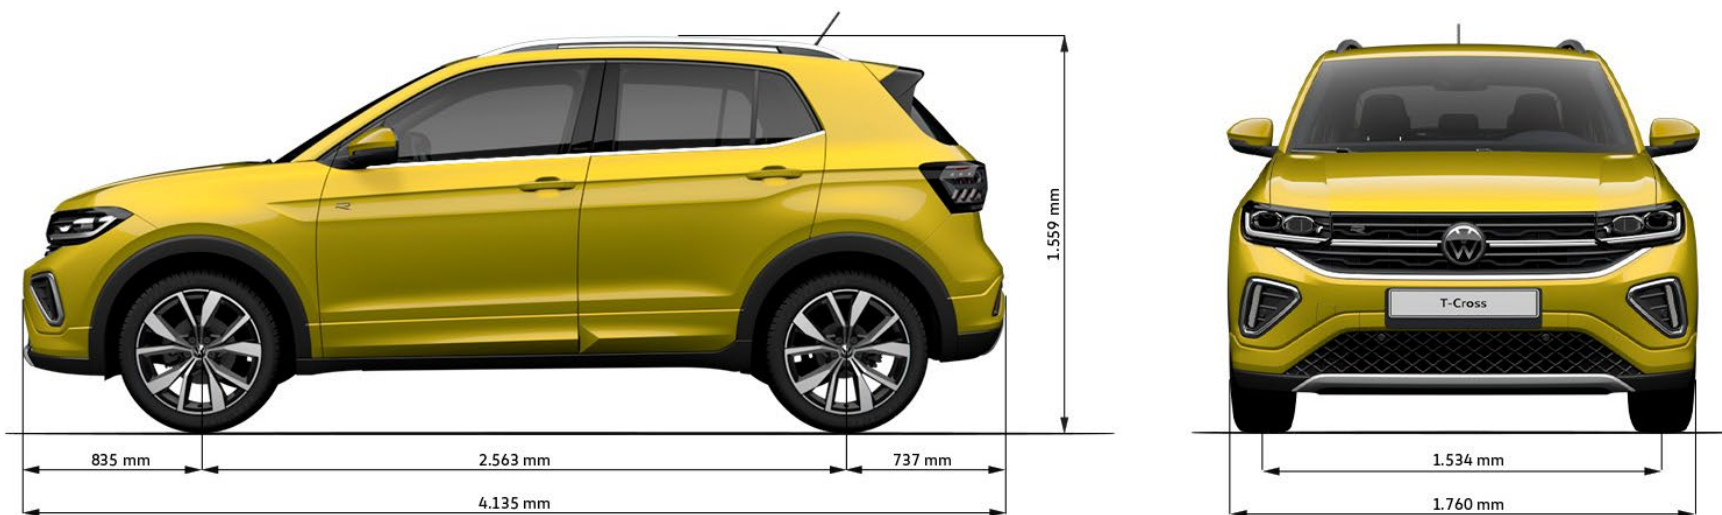

T-Cross

Размеры