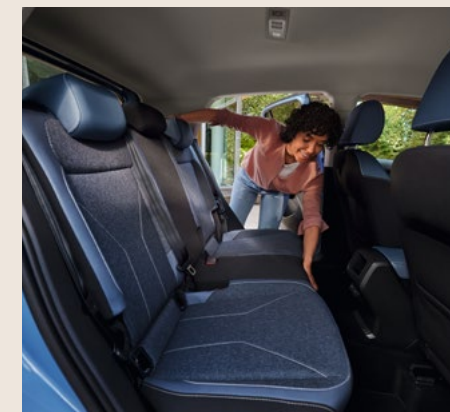

Опции, включенные в специальное предложение выпуска на рынок модели «Life» «Юбилейная модель»

	Код	Цена с 21% НДС, EUR
Цвет кузова «металлик»		517
Легкосплавные колесные диски «Bangalore» R17 - Легкосплавные колесные диски 6,5J x 17 - Шины 205/55 R17	PJ3	512
Светопоглощающее остекление боковых окон сзади и заднего окна	4KF	238
Камера заднего вида	KA1	269
Система бесключевого доступа и запуска двигателя «Keyless Access»	4F2	359
Пакет освещения и обзорности - Система управления дальним светом «Light Assist» - Датчик дождя - Внутреннее зеркало заднего вида с автоматическим затемнением	PLA	238