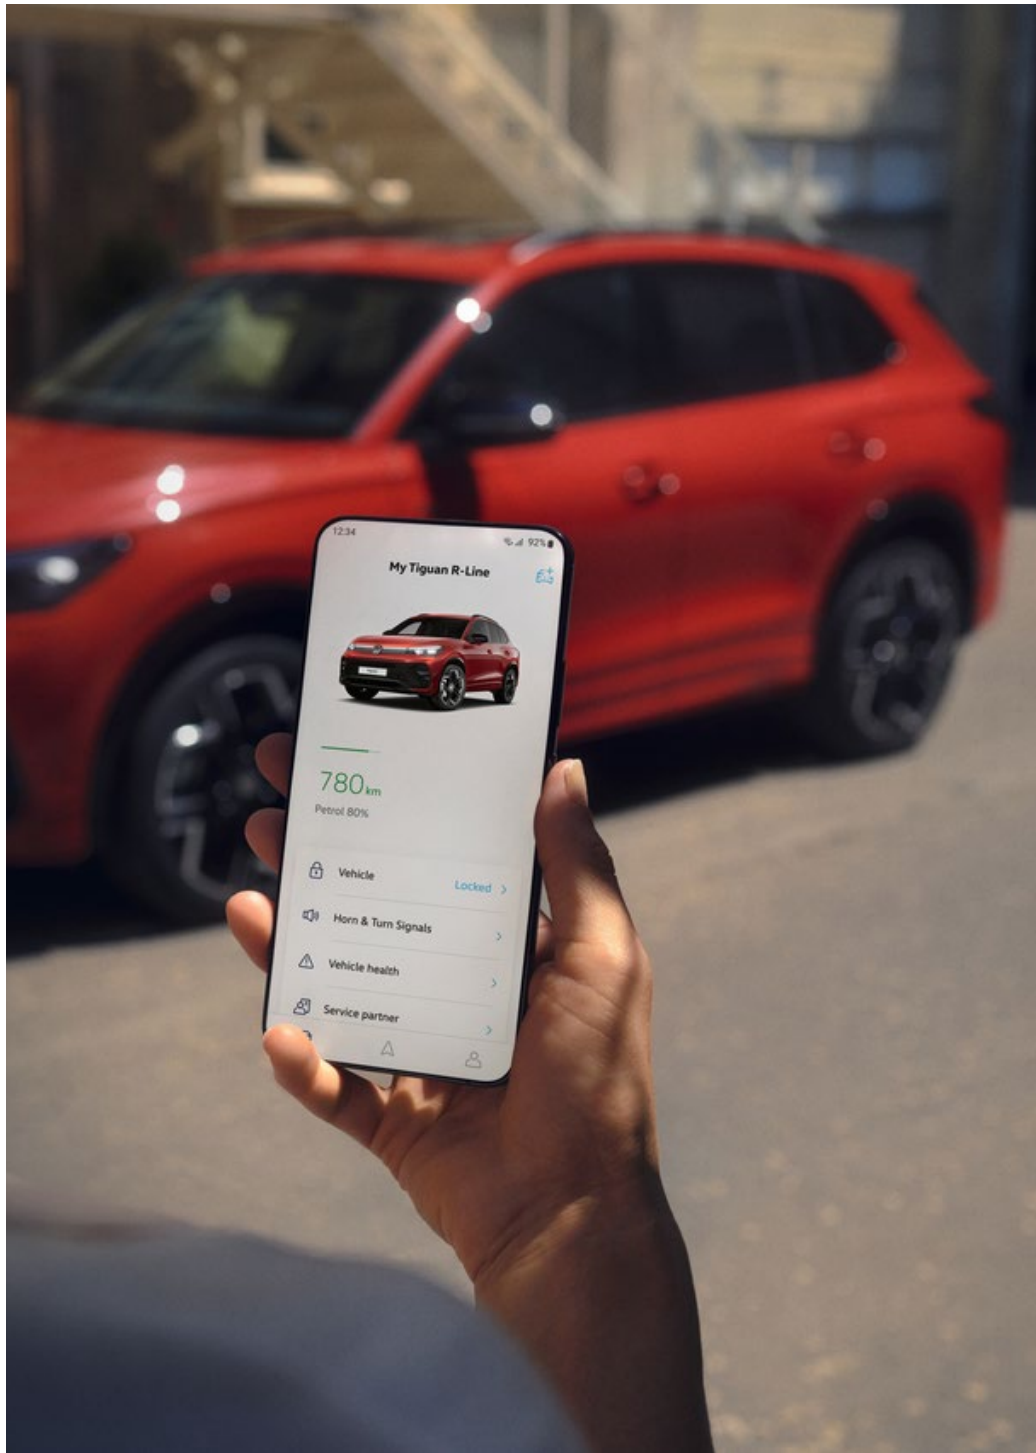

Одно приложение для Вашего Volkswagen

Комфорт

Удобный доступ к системам Вашего автомобиля, даже когда Вы не за рулём.

Информация

Защита для Вас и Вашего Volkswagen.

Безопасность

Защита для Вас и Вашего Volkswagen.

Entertainment

Ещё больше удовольствия от Вашего Volkswagen.

Узнать больше

Скачайте
Ваше VW –
приложение
сейчас

Download on the
App Store

GET IT ON
Google Play