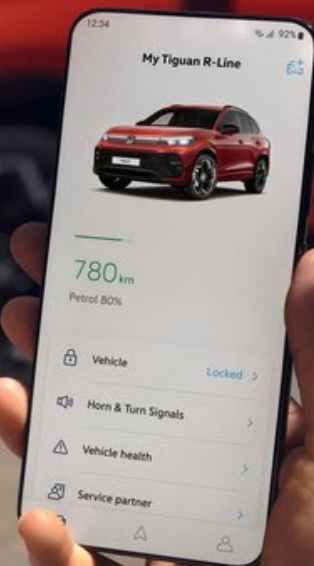

Одно приложение для Вашего Volkswagen

Комфорт

Удобный доступ к системам Вашего автомобиля, даже когда Вы не за рулём.

Безопасность

Защита для Вас и Вашего Volkswagen.

Информация

Все данные Вашего автомобиля одним взглядом.

Entertainment

Ещё больше удовольствия от Вашего Volkswagen.

Скачайте Ваше VW –
приложение сейчас

Узнать больше