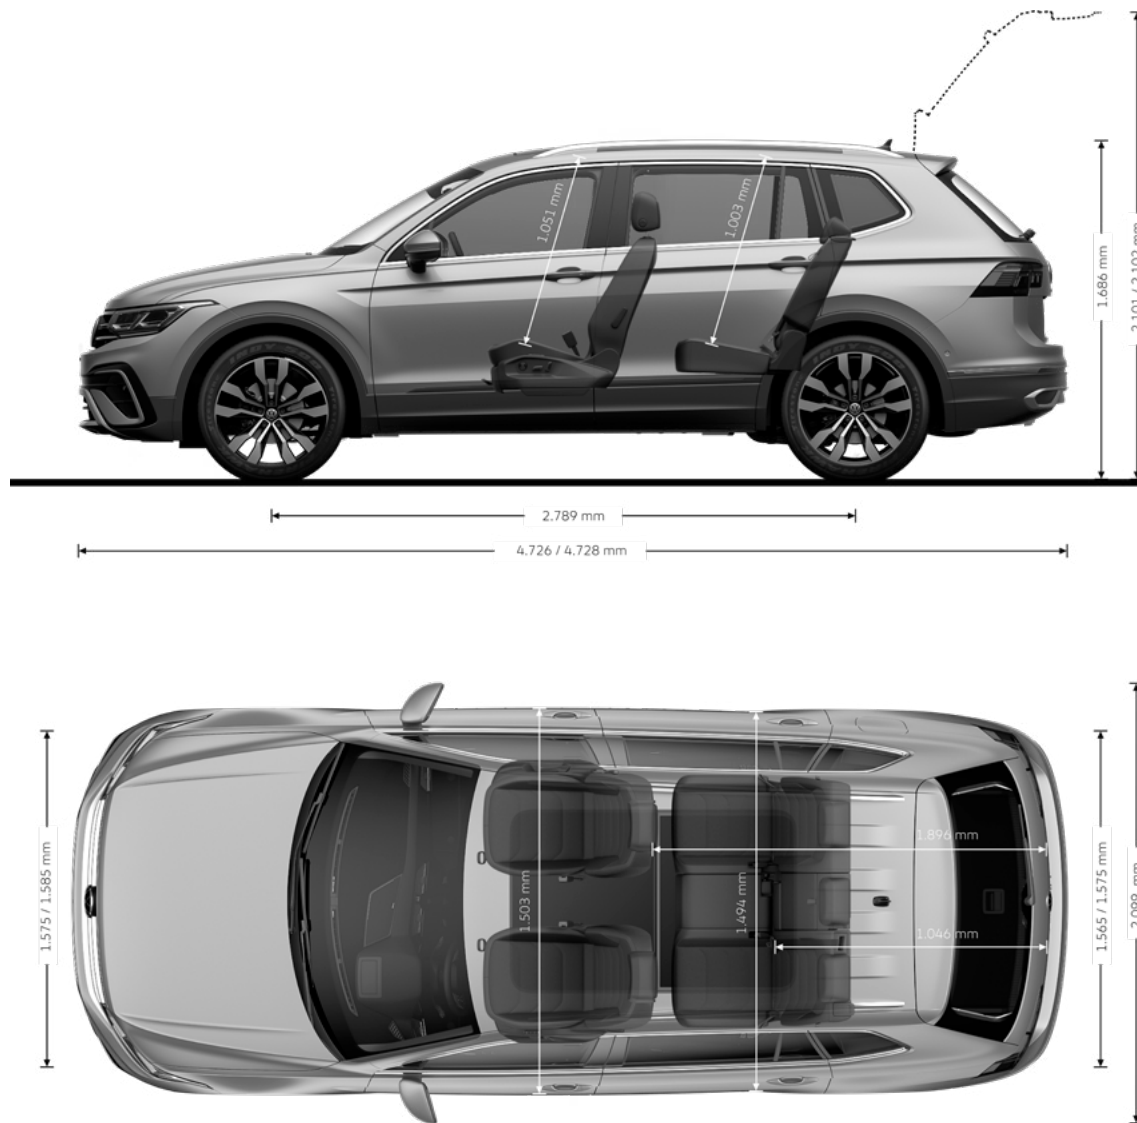

Allspace

Размеры