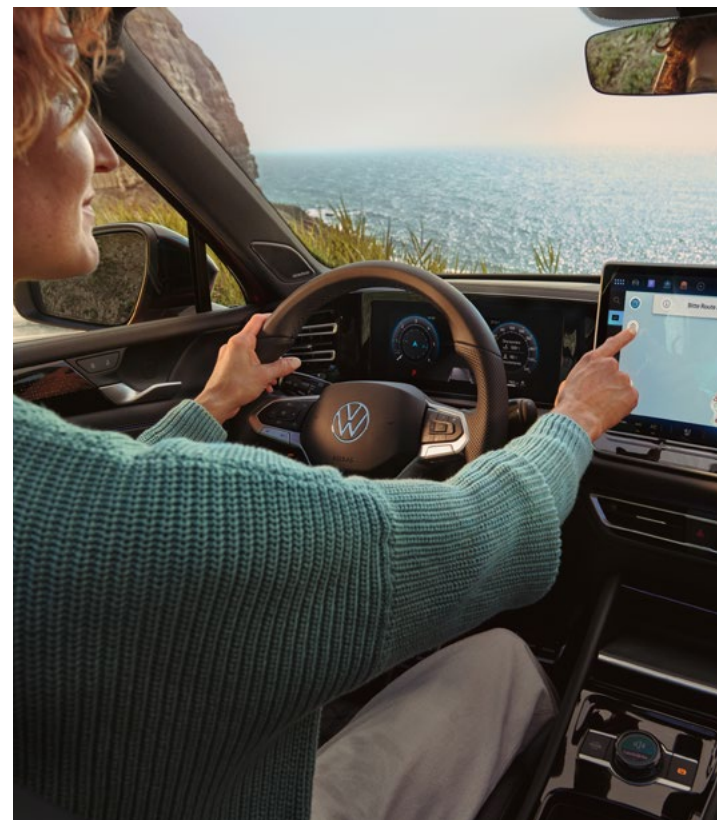

Базовая комплектация

	City	Life	Elegance	R-Line	R-Line Plus
Ограничитель скорости	●	●	●	●	●
Расширенная система контроля за внимательностью и усталостью водителя	●	●	●	●	●
Система распознавания пешеходов	●	●	●	●	●
Услуга вызова экстренных оперативных служб «eCall» (Услуги пакета «VW connect» «Экстренный вызов и техническое обслуживание» с «VW connect» «Дистанционное управление» предоставляются в течение 10 лет с момента передачи нового автомобиля)	●	●	●	●	●
Крепления ISOFIX на задних сиденьях и на сиденье переднего пассажира	●	●	●	●	●
Электромеханический стояночный тормоз с функцией «Auto Hold»	●	●	●	●	●
Система контроля давления воздуха в шинах непрямого измерения	●	●			
Система контроля давления воздуха в шинах прямого измерения			●	●	●
Колесный ремонтный комплект: герметизирующая пена и компрессор 12 В	●	●	●	●	●
Комплект инструментов	●	●	●	●	●
Система адаптивного управления ходовой части (DCC Pro) - Выбор профиля езды только для моделей 4Motion или eHybrid		●	●	●	●
Наружные зеркала с электроприводом регулировок и подогревом	●				
Электрически складывающиеся наружные зеркала с электроприводом регулировок, подогревом и функцией памяти		●	●	●