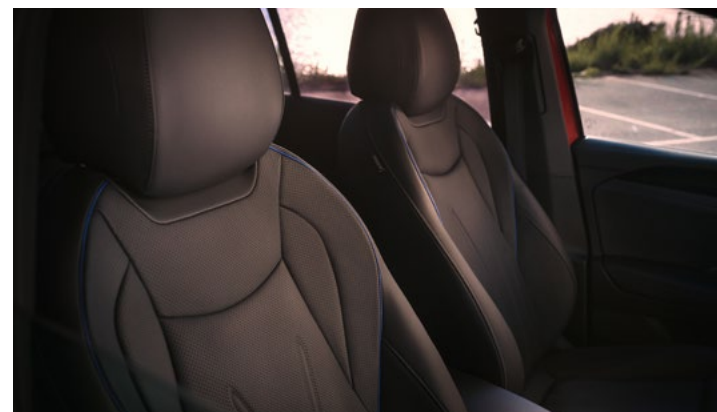

Базовая комплектация

Интерьер

	City	Life	Elegance	R-Line	R-Line Plus
Обивка сидений из ткани «City»	●				
Обивка сидений из ткани «Life»		●			
Обивка сидений из синтетической шерсти «Elegance»			●		
Обивка сидений из ткани «R-Line»				●	●
Комфортные передние сиденья		●			
Спортивные передние сиденья с функцией массажа			●	●	●
Передние сиденья с регулировкой по высоте	●	●	●	●	●
Поясничные опоры передних сидений с регулировкой		●	●	●	●
Интегрированные в сиденья подголовники передних сидений				●	●
Декоративные вставки «City» в приборной панели и отделке передних дверей	●				
Декоративные вставки «Life» в приборной панели и отделке передних дверей		●			
Декоративные вставки «Elegance» в приборной панели и отделке передних дверей			●		
Декоративные вставки «R-Line» в приборной панели и отделке передних дверей				●	●
Обивка потолка черного цвета				●	●
Спинка заднего сиденья с асимметричным разделением, складыванием, регулировкой угла наклона и функцией перевозки длинномерных грузов	●				
Спинка заднего сиденья с асимметричным разделением, складыванием, регулировкой угла наклона, функцией перевозки длинномерных грузов и центральным подлокотником		●	●	●	●
Заднее сиденье с продольной регулировкой	●	●	●	●	●