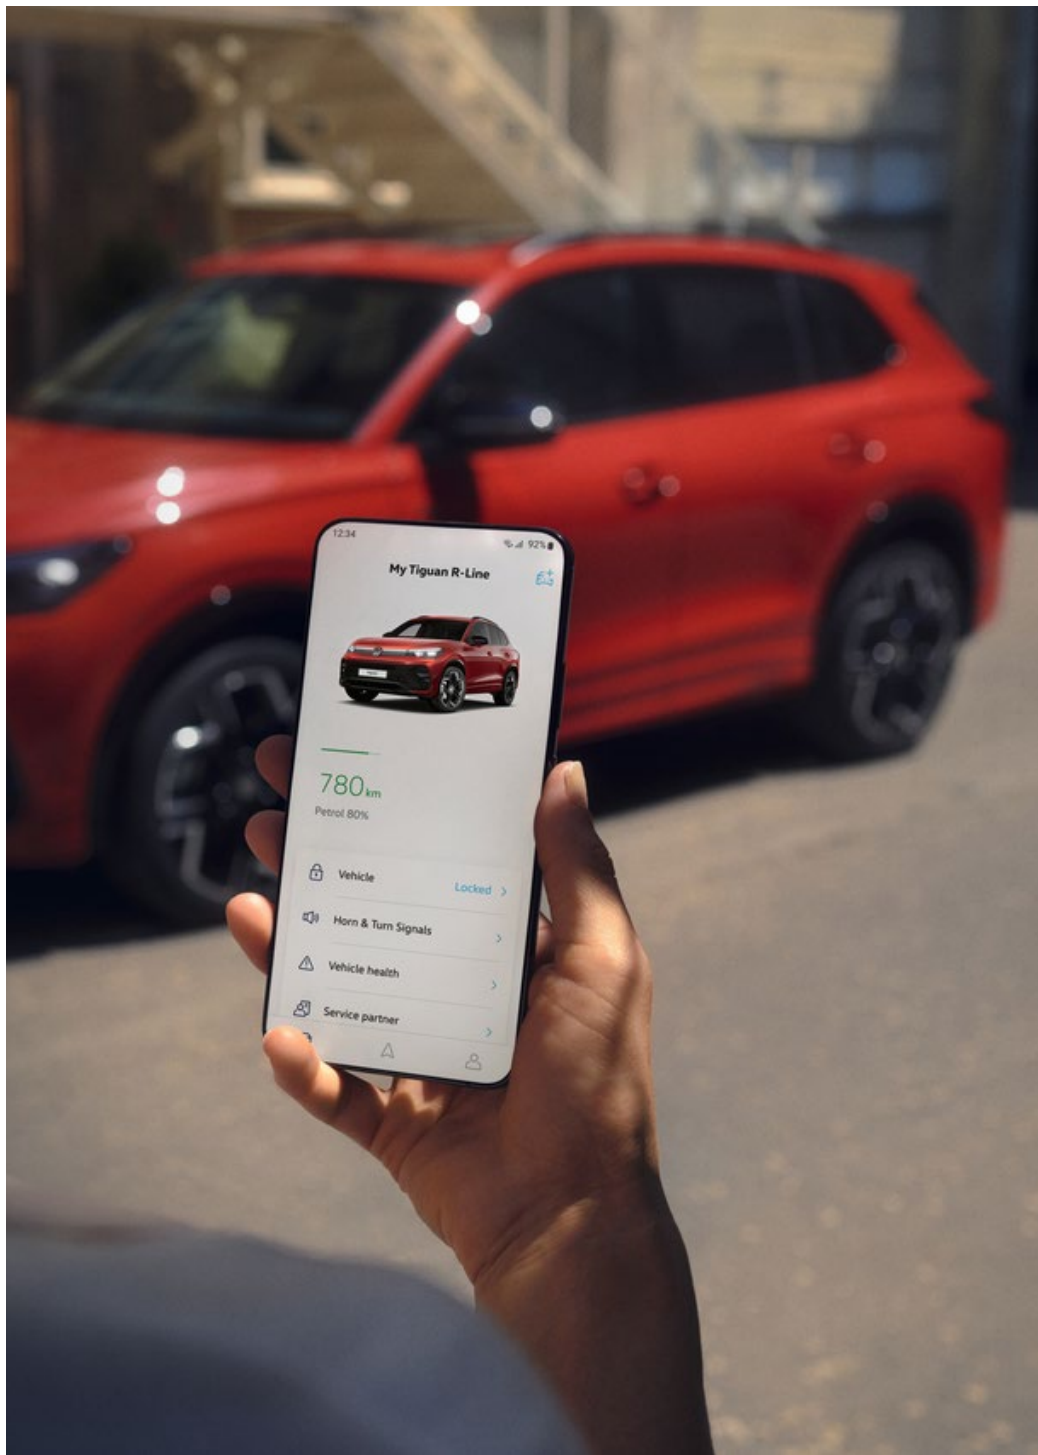

## Цена\*

Connect 11 – 795,96 €

Connect 22 – 877,30 €

Pro 22 – 1 141,67 €