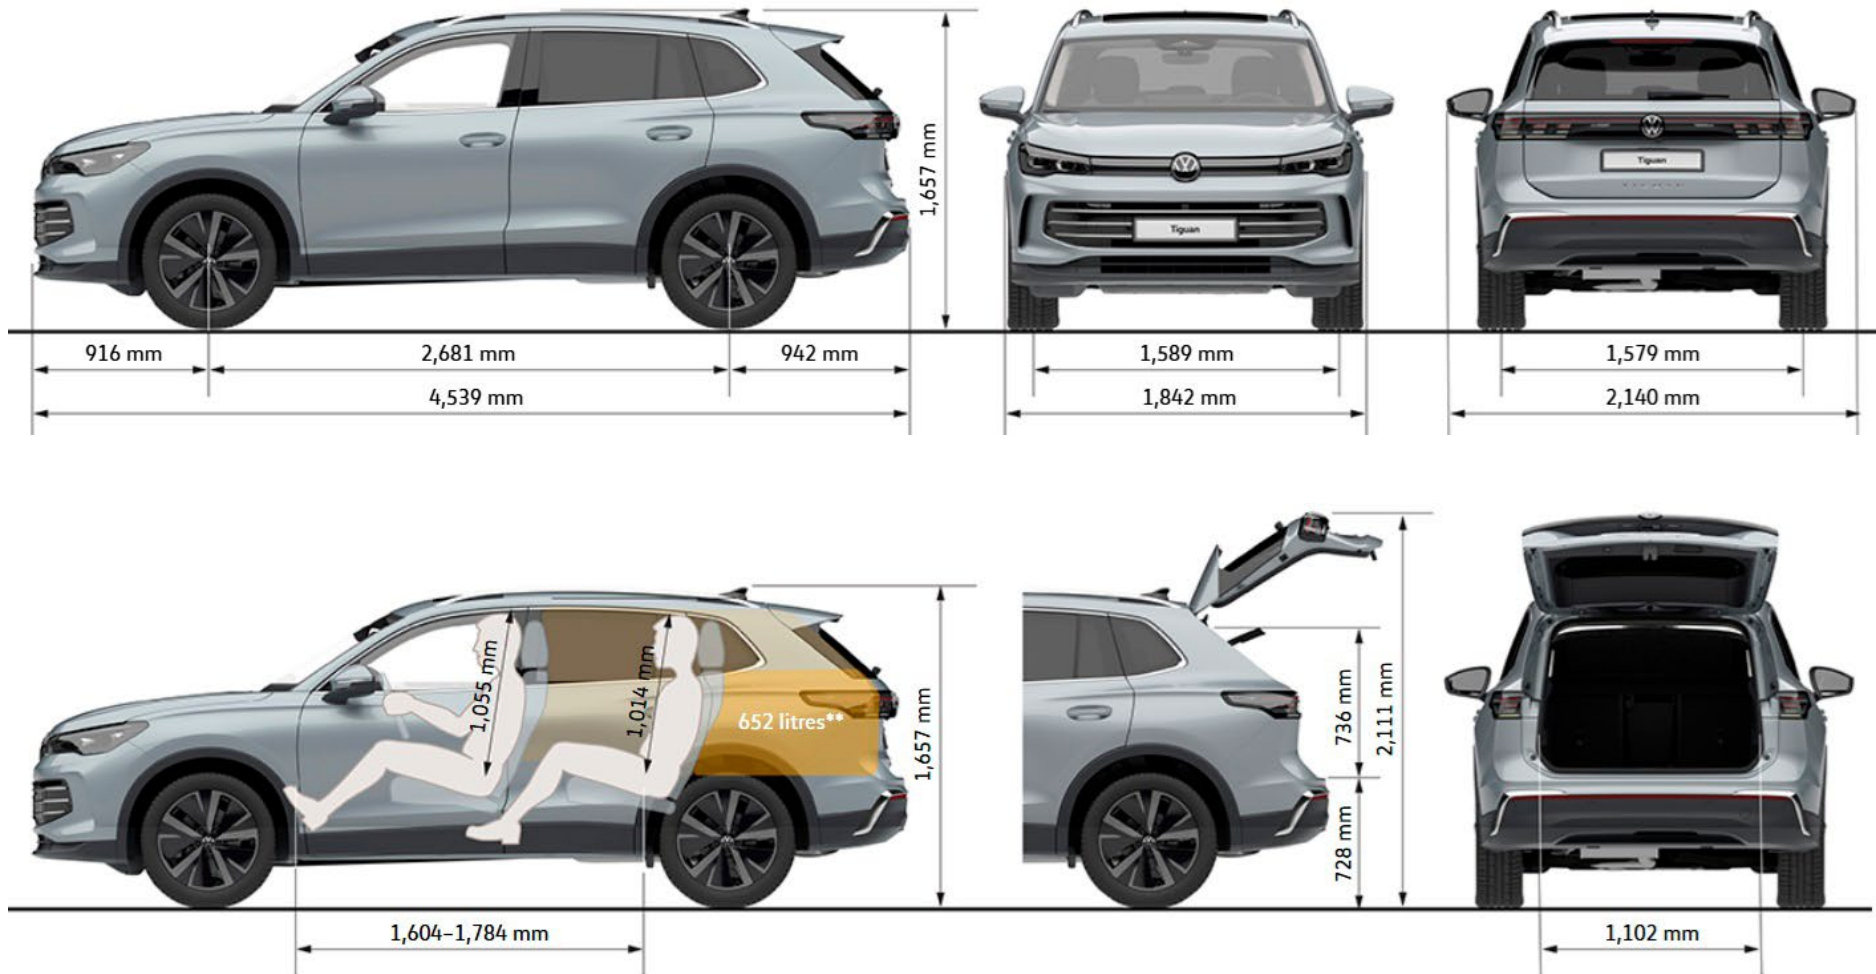

# Технические характеристики eHybrid

Модель	Tiguan		Tiguan
Тип двигателя	1.5 eHybrid		1.5 eHybrid
Цилиндры / рабочий объем (см <sup>3</sup> )	4 / 1 498		4 / 1 498
Тип трансмиссии	6 / DSG		6 / DSG
Максимальная мощность, кВт/л.с.	150 / 204		200 / 272
Максимальный крутящий момент, Нм/об.	350 / 1 500–4 000		400 / 1 500–4 000
Габариты / масса / вместимость	Life / Elegance		R-Line
Длина в мм	4 539		4 539
Ширина в мм	1 842		1 859
Высота в мм	1 658		1 658
Колесная база в мм	2 679		2 679
Снаряженная масса, кг	1 867		1 890
Максимально допустимая полная масса, кг	2 400		2 400
Максимально допустимая нагрузка на крышу / опорная нагрузка на сцепное устройство, кг	100		100
Объем топливного бака, приблизительно, л	45		45
Объем багажного отделения, л	490		490
Эксплуатационные характеристики и расход			
Максимальная скорость, км/ч	210		215
Время разгона 0–100 км/ч,с	8,2		7,2
WLTP Расход топлива, л / 100 км в зависимости от комплектации	Life / Elegance		R-Line
смешанный цикл	1,5		1,6
Расход топлива согласно WLTP, kWh/100 км в зависимости от комплектации	Life	Elegance	R-Line
смешанный цикл	13,5	14,1	13,5
Выброс CO <sub>2</sub> в смешанном цикле согласно WLTP, г/км	32		36
Электрическая дальность хода в комбинированном цикле по WLTP, км	126		120
Стандарт эмиссии выхлопных газов	EURO 6 EB		EURO 6 EB

# Размеры